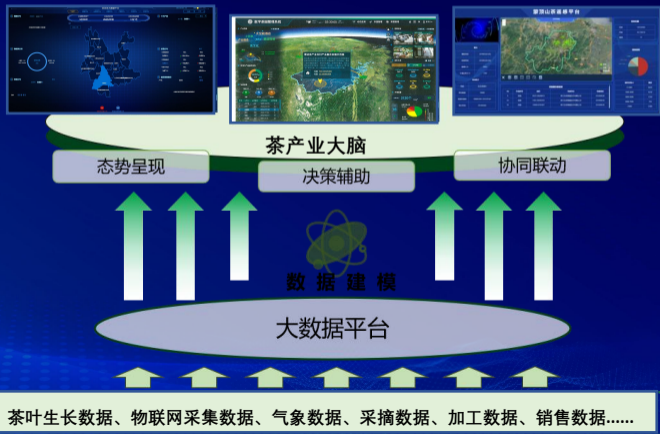

茶叶认养

茶产研学

茶旅融合

AR/VR茶景

特色茶文化小镇

·搭载N项应用（面向茶产业的种产销环节开展N类应用）

·面向政府及茶企（全产业链监管）

移动个人数据

# 云茶产业大脑

面向政府/茶企，构建云茶产业大脑，助力云茶种植、采摘、加工、销售、管理等全产业链实现数字化转型和升级，重点打造**云茶种植数字化、生产加工智能化、市场营销精准化、政府监管数字化**，促进云茶全产业链高质量发展。

## 茶叶四情监测

基于Onevillage平台能力底座，融合移动5G、物联网、AI、卫星遥感等技术，面向茶叶种植端提供苗情、土壤墒情、虫情、气象监测等，通过5G无线网络搭建了前端综合数采体系，实现了农业数据高速、低时延地传输，助力茶农实现茶叶种植精细化管理，通过大数据分析后为茶农提供辅助决策和科学依据。