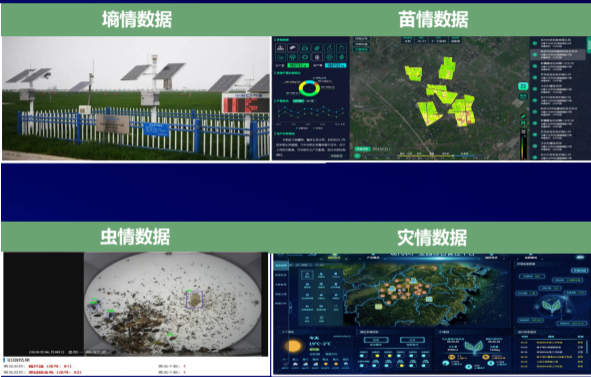

茶叶认养

茶产研学

茶旅融合

AR/VR茶景

特色茶文化小镇

·搭载N项应用（面向茶产业的种产销环节开展N类应用）

·面向政府及茶企（全产业链监管）

移动个人数据

# 云茶产业大脑

面向政府/茶企，构建云茶产业大脑，助力云茶种植、采摘、加工、销售、管理等全产业链实现数字化转型和升级，重点打造**云茶种植数字化、生产加工智能化、市场营销精准化、政府监管数字化**，促进云茶全产业链高质量发展。

## 前端物联网感知能力建设

## 茶叶四情监测

基于Onevillage平台能力底座，融合移动5G、物联网、AI、卫星遥感等技术，面向茶叶种植端提供苗情、土壤墒情、虫情、气象监测等，通过5G无线网络搭建了前端综合数采体系，实现了农业数据高速、低时延地传输，助力茶农实现茶叶种植精细化管理，通过大数据分析后为茶农提供辅助决策和科学依据。