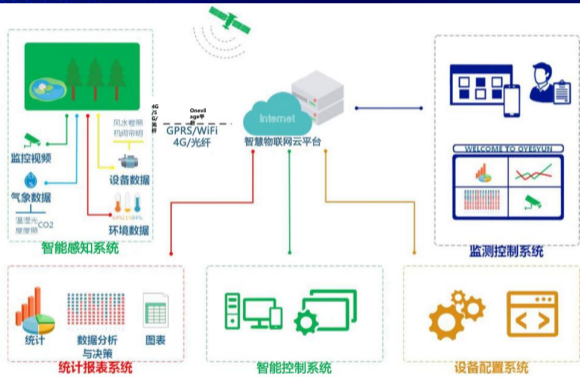

农机设备数据

电商溯源数据

生产数据

加工数据

互联网数据

创新应用

·一套数据仓库

·一套基础底座（基础云能力、基础网能力、基础智能化服务能力、轻量中台能力、公共服务门户、领导驾驶舱）

茶叶认养

茶产研学

茶旅融合

AR/VR茶景

特色茶文化小镇

·搭载N项应用（面向茶产业的种产销环节开展N类应用）

·面向政府及茶企（全产业链监管）

移动个人数据

# 云茶产业大脑

面向政府/茶企，构建云茶产业大脑，助力云茶种植、采摘、加工、销售、管理等全产业链实现数字化转型和升级，重点打造**云茶种植数字化、生产加工智能化、市场营销精准化、政府监管数字化**，促进云茶全产业链高质量发展。

## 茶叶四情监测

基于Onevillage平台能力底座，融合移动5G、物联网、AI、卫星遥感等技术，面向茶叶种植端提供苗情、土壤墒情、虫情、气象监测等，通过5G无线网络搭建了前端综合数采体系，实现了农业数据高速、低时延地传输，助力茶农实现茶叶种植精细化管理，通过大数据分析后为茶农提供辅助决策和科学依据。